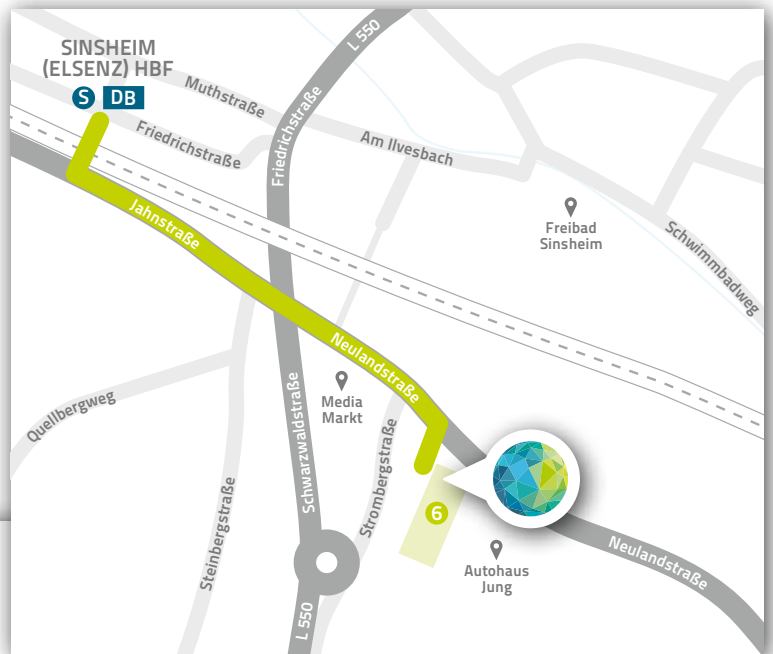

Geschäftszeiten:
Montag bis Freitag 8.00-17.00 Uhr

ANREISE MIT DER BAHN

Aus Richtung Mannheim/Heidelberg/Karlsruhe
Bitte benutzen Sie die Bahnlinien S5 (DB Regio AG: Germersheim-Speyer-Ludwigshafen-Mannheim) bis zum Bahnhof Sinsheim, Haltestelle Sinsheim-Elsenzenz. Weitere Informationen: www.vrn.de

Aus Richtung Heilbronn
Bitte benutzen Sie die Bahnlinien S41 (Albtal-Verkehrsgesellschaft mbH (AVG) bis zum Bahnhof Sinsheim, Haltestelle Sinsheim-Elsenzenz. Weitere Informationen: www.avg.info

ANREISE MIT DEM AUTO

Die Anfahrt über die A6
Abfahrt Sinsheim-Süd, 33b Autobahnabfahrt Sinsheim-Süd benutzen. Von dort Richtung Messe Sinsheim fahren, an der Messe vorbei sind Sie schon auf der Neulandstraße. Auf der linken Seite befindet sich ein mehrstöckiges Gebäude „USS“. Die Geschäftsstelle befindet sich im II. Obergeschoss.

Parkmöglichkeiten finden Sie direkt vor dem Haus, Zufahrt über die Neulandstraße.

*Auch Du
machst Klima!*